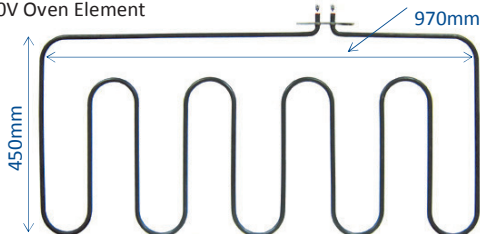

2000W 240V Grill Element (91429G2)

EEVB9200

4800W 240V Oven Element

EEVE5300

1400W 240V Oven Element

EEVG1900

6000W 240V Oven Element

EEVM7501