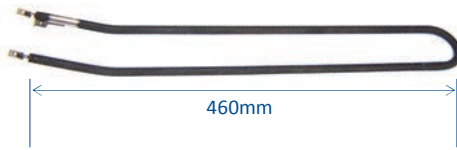

2800W 240V
Grill Element

EEVB19B0

1800W 240V Oven Element

EEVB19C0

4000W 240V Oven Element

EEVB29AO

1600W 240V Grill Element (91429G1)

EEVB29BO