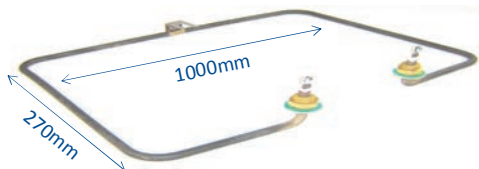

HC0030

(suits E22/C22/BM4/BM22/105)
1200W Bain Marie Element 370 x 270mm (VL71A000)

HC0031

(suits E23/C23/BM23)
1800W Bain Marie Element 665 x 270mm (VL71B000)

HC0032

(suits E24/C24/BM24)
2700W Bain Marie Element 1000 x 270mm (VL71C000)