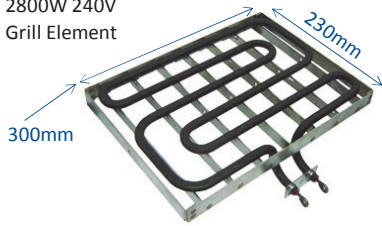

2800W 240V
Grill Element

EEVB19B0

1800W 240V Oven Element

EEVB19C0

4000W 240V Oven Element

EEVB29AO

1600W 240V Grill Element (91429G1)

EEVB29BO