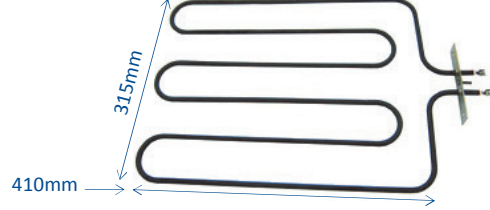

2000W 240V Grill Element (91429G2)

EEVB9200

4800W 240V Oven Element

EEVE5300

1400W 240V Oven Element

EEVG1900

6000W 240V Oven Element

EEVM7501