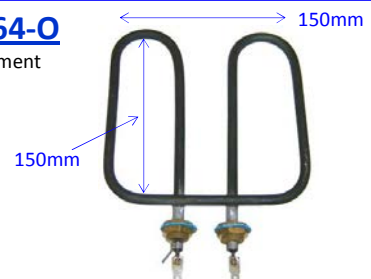

057-45-064-O

500W 240V Element