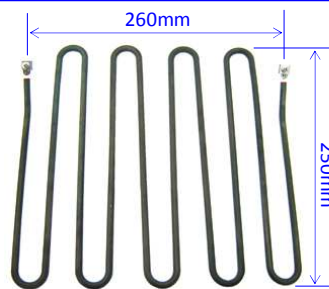

CMEL-0900

240V 1200W
Contact Toaster
Bottom Element