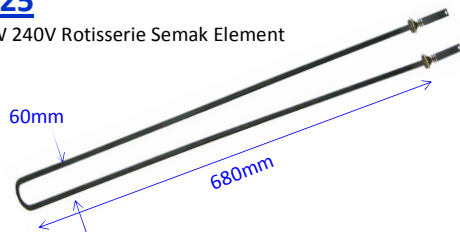

SEMAK ELEMENTS

SCR25

2500W 240V Rotisserie Semak Element