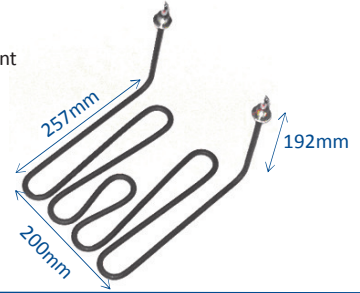

ROBAND ELEMENTS

HC0044

1550W 240V Pie Warmer Element - suit PA100/PW100/PL80/PA80L PM60/810A/820

HC0048

2300W 220V Fryer Element
Suit F15/F25

HC0049

2990W 240V Fryer Element

HC0050