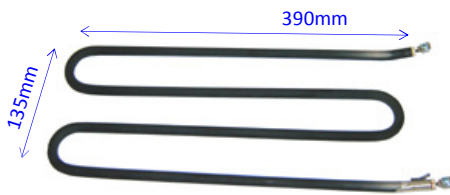

CHRISTIE BBQ ELEMENT

VH13A0

3000W 240V Christie BBQ Element