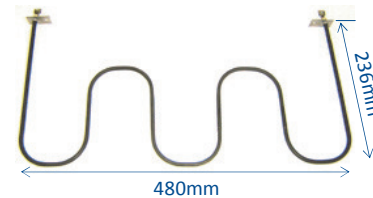

HC0039

2400W 240V Toaster Element (UW62C001)

HC0040

3000W 240V Toaster Element (UW62C002)

HC0042

1250W 230V Pie Warmer Element
Suit 40DT

HC0043

1250W 240V Pie Warmer Element - 80DT/83DT/PA40/PA50/PW50
PL40/PL50/510