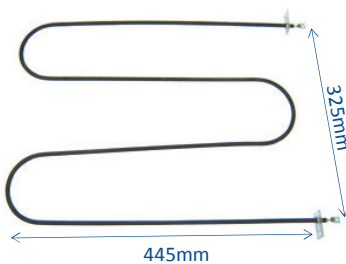

CMEL-0760

1500W 240V Pie Warmer Element