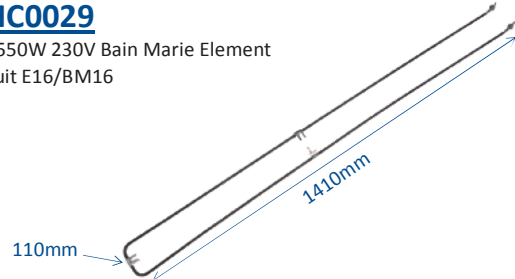

HC0021
375W 75V Toaster Element
Suit TCR10/TF10/TF24

HC0027
1650W 240V Bain Marie Element
Suit E14/BM14

ROBAND ELEMENTS

HC0028

1700W 230V Bain Marie Element
Suit E15/BM15

HC0029

1550W 230V Bain Marie Element
Suit E16/BM16