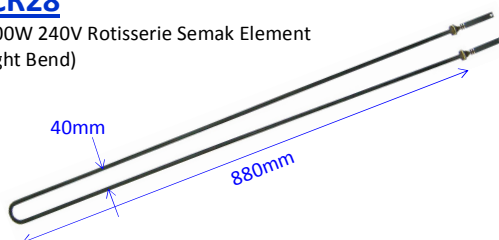

SCR28

2800W 240V Rotisserie Semak Element (Tight Bend)