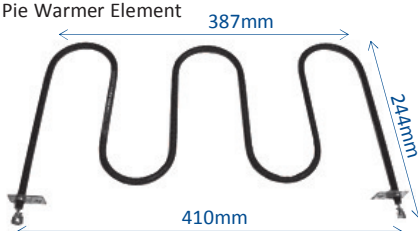

HC0039

2400W 240V Toaster Element (UW62C001)

HC0040

3000W 240V Toaster Element (UW62C002)

HC0042

1250W 230V Pie Warmer Element
Suit 40DT

HC0043

1250W 240V Pie Warmer Element - 80DT/83DT/PA40/PA50/PW50
PL40/PL50/510