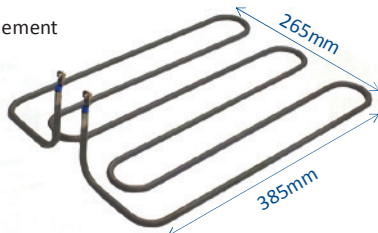

2500W 240V Rotisserie Semak Element (Tight Bend)

SCR28

2800W 240V Rotisserie Semak Element (Tight Bend)

SCR32

3250W 240V Rotisserie Semak Element (Tight Bend)

MOFFAT ELEMENTS

10280

3600W 240V Element