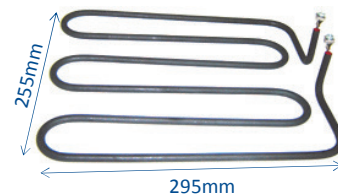

HC0040

3000W 240V Toaster Element (UW62C002)