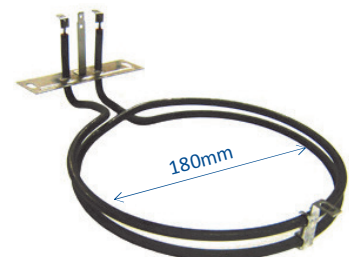

CMEL-0555

1000W 240V Contact Toaster Element

CMEL-0760

1500W 240V Pie Warmer Element

CMEL-0897

240V 1800W Fan Forced Pie Warmer Element

CMEL-0901

240V 500W
Contact Toaster
Top Element