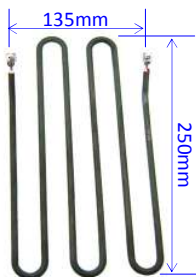

CMEL-0555

1000W 240V Contact Toaster Element

CMEL-0760

1500W 240V Pie Warmer Element

CMEL-0897

240V 1800W Fan Forced Pie Warmer Element

CMEL-0901

240V 500W
Contact Toaster
Top Element