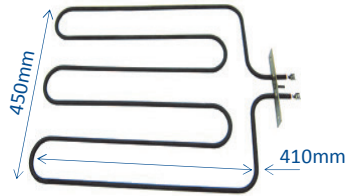

2800W 240V
Grill Element

EEVB19B0

1800W 240V Oven Element

EEVB19C0

4000W 240V Oven Element

EEVB29AO

1600W 240V Grill Element (91429G1)

EEVB29BO