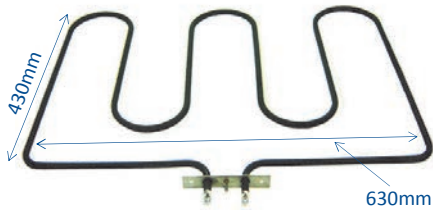

EEVB9200

4800W 240V Oven Element