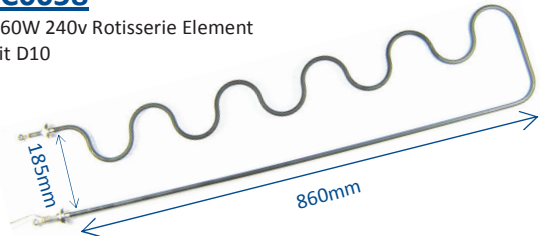

3450W 230V Fryer Element
Suit F18/F28

HC0052

3450W 230V Fryer Element
Suit F111

HC0058

3360W 240V Rotisserie Element
Suit D10

HC0072

3500W 240V Fryer Element (90956)

HC0073