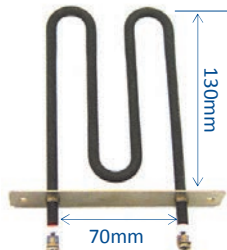

CMEL-0332

600W 240V Hot Food Bar Element

CMEL-0341

1250W 240V Pie Warmer Element

CMEL-0343

3200W 240V Salamander Element

CMEL-0348

400W 240V Toaster Element