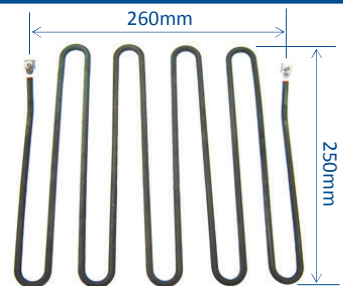

CMEL-0555

1000W 240V Contact Toaster Element