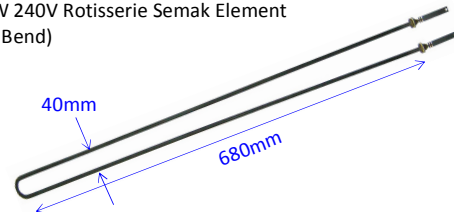

SCR25A

2500W 240V Rotisserie Semak Element (Tight Bend)