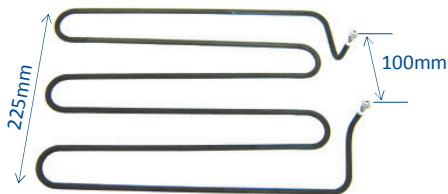

CMEL-0352

2400W 240V Griddle Element