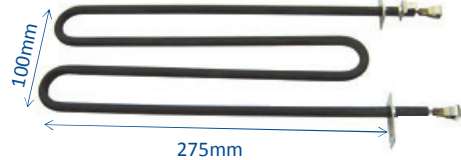

EEVZ8500

900W 240V Toaster Element