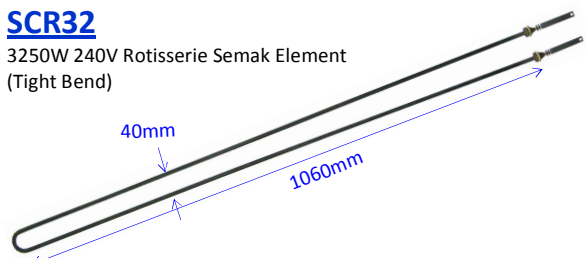

2500W 240V Rotisserie Semak Element (Tight Bend)

SCR28

2800W 240V Rotisserie Semak Element (Tight Bend)

SCR32

3250W 240V Rotisserie Semak Element (Tight Bend)

MOFFAT ELEMENTS

10280

3600W 240V Element