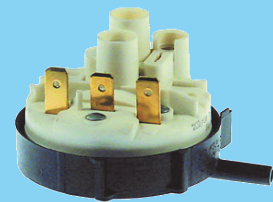

TOBIN

ELECTRICAL COMPONENTS

COMMERCIAL APPLIANCE
and WAREWASHING
SPARE PARTS GUIDE

2014

General Commercial Elements	3 - 7
Eswood Elements	8 - 9
<i>Norris Elements</i>	10
<i>Goldstein Elements</i>	11 - 12
<i>Semak Elements</i>	12
<i>Christies BBQ Elements</i>	12
<i>Moffat Elements</i>	13 - 14
<i>Sharpline Elements</i>	14 - 15
<i>Lamp Holders</i>	15
<i>Stoddart (Woodson) Parts</i>	16 - 17
<i>Roband Elements</i>	18 - 21
<i>Switches</i>	22 - 23
<i>Thermostats</i>	24 - 27
<i>Thermometers, Sensors</i>	27
<i>Timers</i>	28
<i>PCB's</i>	29 - 30
<i>Motors</i>	30
<i>Solenoids</i>	31
<i>Wash & Rinse Arms & Accessories</i>	32 - 39
<i>Pumps</i>	40 - 42
<i>Contactors & Relays</i>	42
<i>Pressure Switches</i>	43
<i>Drain Hoses, Spray Guns</i>	44
<i>Handles & Miscellaneous Parts</i>	45
<i>Dosers & Miscellaneous Parts</i>	46
<i>Capacitors & Lamps</i>	47
<i>Overflow Pipes</i>	48 - 49
<i>Door Seals</i>	49
<i>Pie Warmers</i>	49
<i>Heat Lamps</i>	50
<i>Commercial Products</i>	51

GENERAL COMMERCIAL ELEMENTS

GEV415000

2935W Boiler Element
to suit Hobart

OEM Part No. 230088

GEV415063

1700W Element to suit Zanussi

GEV415262

3000W Boiler Element
to suit Rhima

OEM Part No. 3355477

GEV415263

4500W Boiler Element
to suit Rhima

OEM Part No. 3355478

GEV415265

9000W Boiler Element to suit Rhima

OEM Part No. 30001000

GEV415268