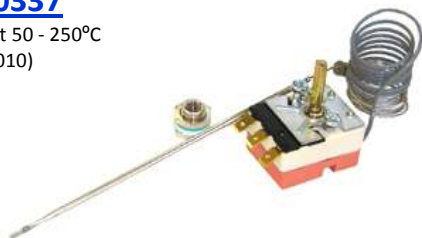

CMEL-0403

20A Double Pole Toggle Switch
(7021)

CMEL-0285

13A Energy Regulator
(50.56078.007)

CMEL-0333

Thermostat 30 - 120°C
(55.17022.010)

CMEL-0337

Thermostat 50 - 250°C
(55.13244.010)