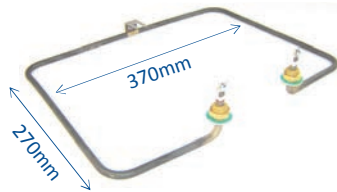

HC0030

(suits E22/C22/BM4/BM22/105)
1200W Bain Marie Element 370 x 270mm (VL71A000)