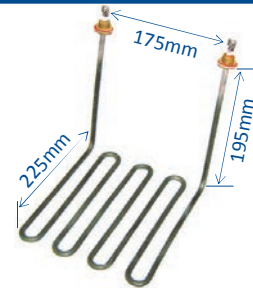

CMEL-0351

3200W 240V Fryer Element