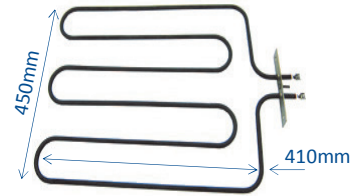

2800W 240V
Grill Element

EEVB19B0

1800W 240V Oven Element

EEVB19C0

4000W 240V Oven Element

EEVB29AO

1600W 240V Grill Element (91429G1)

EEVB29BO