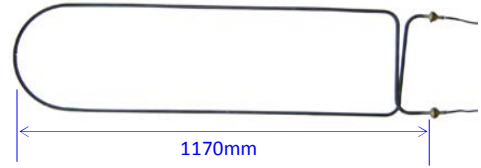

2600W 240V Bain Marie Element

EEUX72B0

2600W 240V Bain Marie Element

EEUX72C0

2600W 240V Bain Marie Element

EEUX72D0

2200W 240V Bain Marie Element

CHRISTIE BBQ ELEMENT