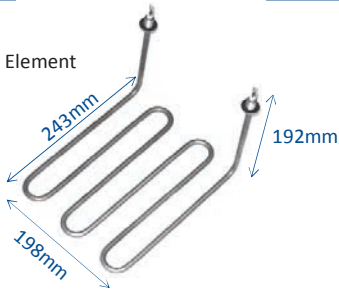

ROBAND ELEMENTS

HC0044

1550W 240V Pie Warmer Element - suit PA100/PW100/PL80/PA80L PM60/810A/820

HC0048

2300W 220V Fryer Element
Suit F15/F25

HC0049

2990W 240V Fryer Element

HC0050