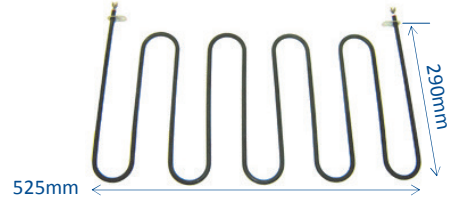

CMEL-0332

600W 240V Hot Food Bar Element

CMEL-0341

1250W 240V Pie Warmer Element

CMEL-0343

3200W 240V Salamander Element

CMEL-0348

400W 240V Toaster Element