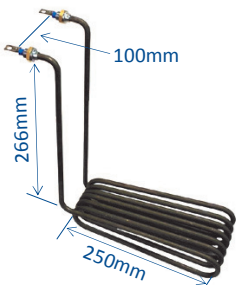

15300

5666W 240V Fryer Element