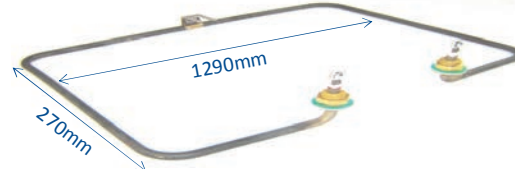

HC0033

(suits E25/C25/BM25)
2700W Bain Marie Element 1290 x 270mm (VL71D000)