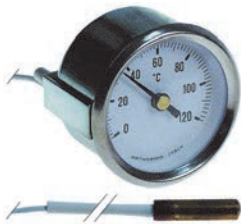

20 - 140°C Thermometer - 62 x 11mm

GEV541305

20 - 120°C Thermometer - 62 x 11mm

GEV541521

0 - 120°C Thermometer - 52mm Diameter

GEV541840

0 - 120°C Thermometer - 52mm Diameter
2500mm Capillary

GEV379122