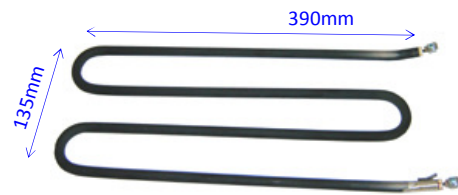

9510

3000W 240V Christie BBQ Element