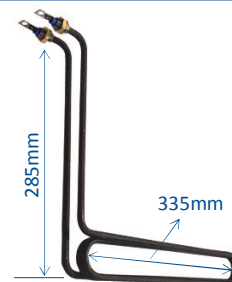

15299

2833W 240V Fryer Element