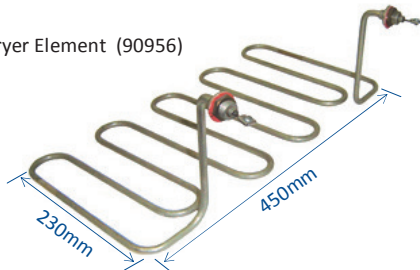

3450W 230V Fryer Element
Suit F18/F28

HC0052

3450W 230V Fryer Element
Suit F111

HC0058

3360W 240V Rotisserie Element
Suit D10

HC0072

3500W 240V Fryer Element (90956)

HC0073