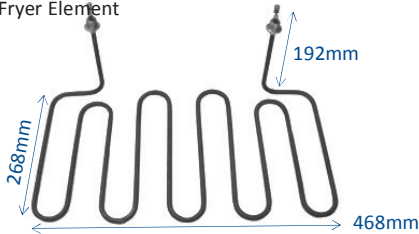

HC0052

3450W 230V Fryer Element
Suit F111