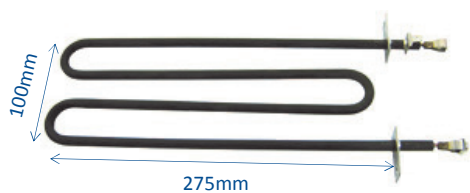

EEVZ8502

1500W 240V Toaster Element