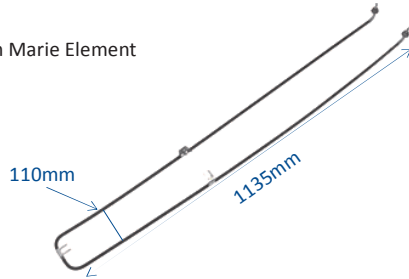

ROBAND ELEMENTS

HC0028

1700W 230V Bain Marie Element
Suit E15/BM15