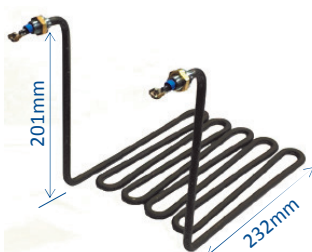

21363

2400W 240V Fryer Element