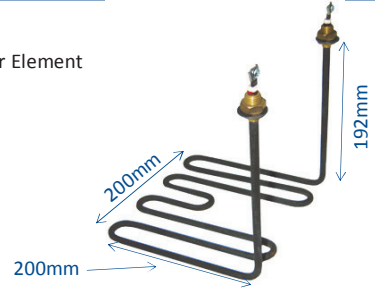

HC0050

3450W 230V Fryer Element
Suit F18/F28